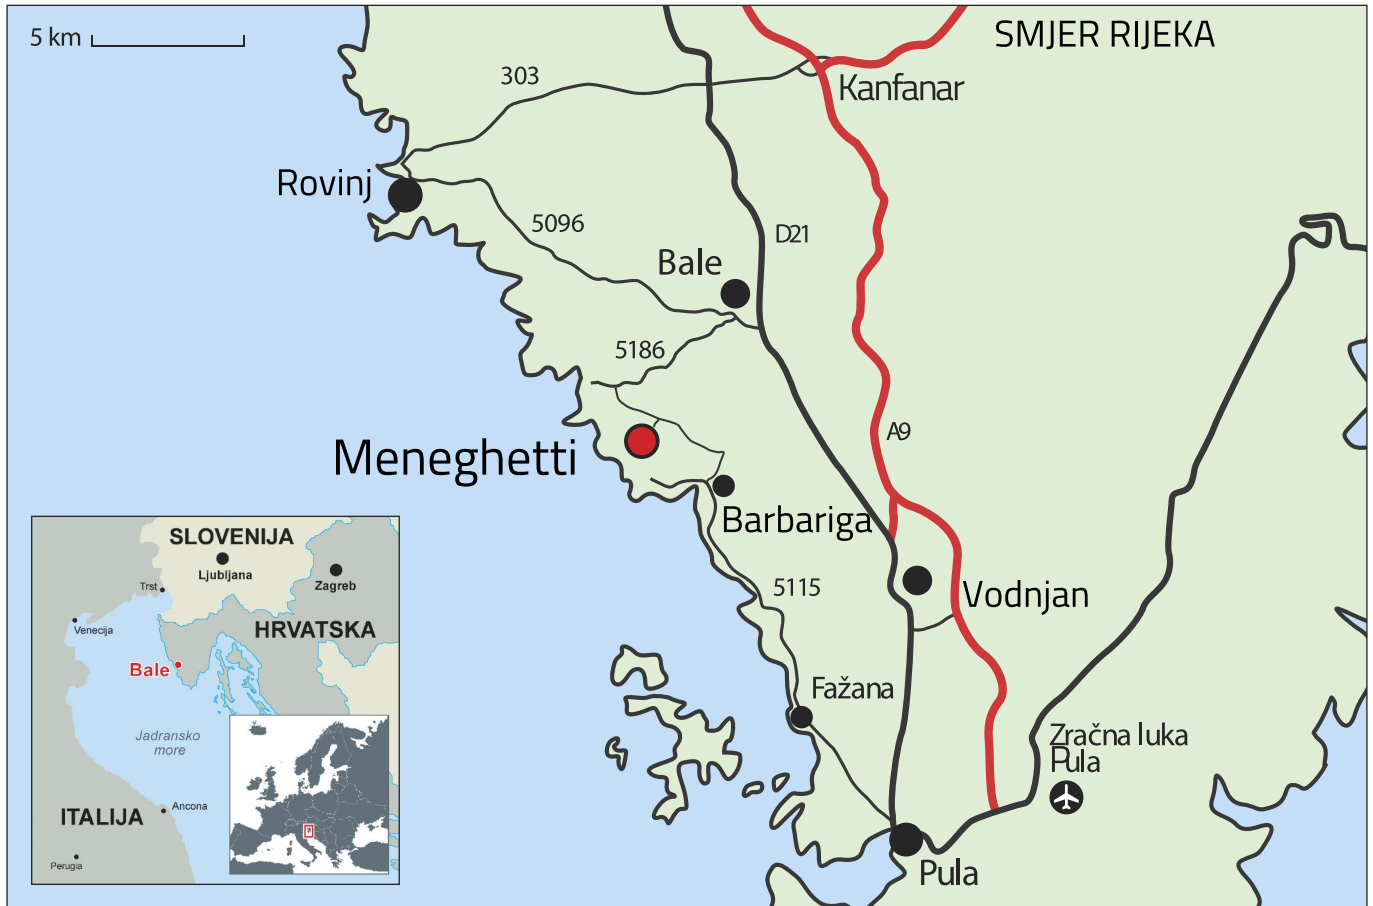

MENEGHETTI

Wine hotel & Winery

Stancija Menegeti 1, 52 211 Bale
www.meneghetti.hr

GPS KOORDINATE: LAT45° 0' 34,72" N, LONG13° 44' 43,57" E

KAKO DO NAS

IZ SMJERA ROVINJA:

Pratite cestu Ž5096 za Bale. Po ulasku u Bale na kružnom toku pratite putokaz za Meneghetti i odaberite prvi izlaz. Nakon 6 kilometara pratite putokaz za Meneghetti i skrenite lijevo na bijelu cestu po kojoj nakon 2,6 kilometara dolazite do Meneghetti Wine hotela

IZ SMJERA ISTARSKOG IPSILONA A9 (ilazi Kanfanar ili Vodnjan – Sjever):

Pratite cestu D21 u smjeru Bale. Na ulazu u Bale skrenite na cestu Ž5096 u smjeru Rovinja. Po dolasku na kružni tok pratite putokaz za Meneghetti i odaberite treći izlaz. Nakon 6 kilometara pratite putokaz za Meneghetti i skrenite lijevo na bijelu cestu po kojoj nakon 2,6 kilometara dolazite do Meneghetti Wine hotela

IZ SMJERA PUL U FAŽANE:

Pratite cestu Ž5115 i pravac za Barbarigu. Po dolasku u Barbarigu pratite smjer za Betigu te lijevo uz restaurant Danijela produžite na bijelu cestu po kojoj nakon 1,2 kilometara dolazite do Meneghetti Wine hotela